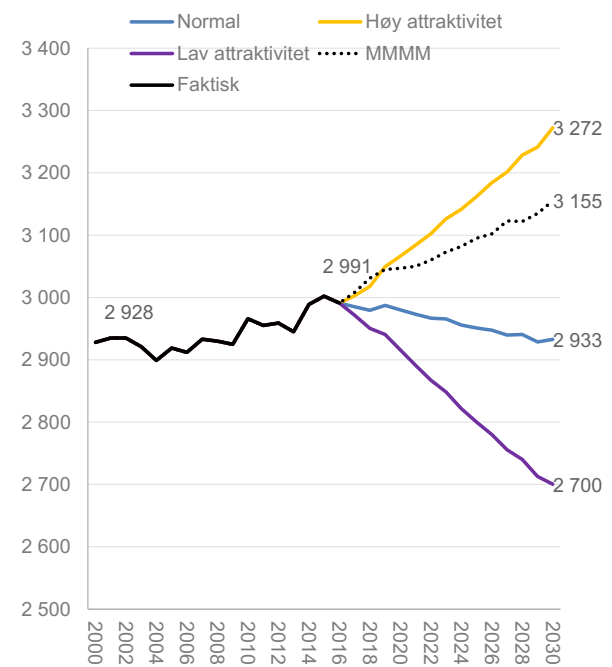

Scenario for befolkningsutvikling for Seljord i planperioden

Seljord
- det gode
vertskap