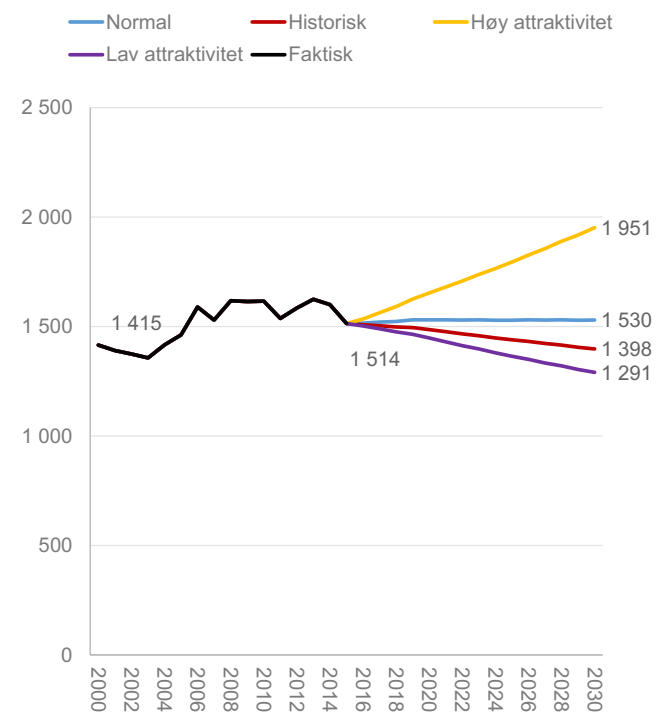

Månerket trykssak 2017 07 11, 91049. Design og tryk: Pakkehuset. Wera. Foto: Iryse side: Dag Jensen.

Brøløsvegen 13A, 3840 Seljord
Tlf: 35 06 51 00
www.seljord.kommune.no

**Kommuneplanens
samfunnsdel**

Seljord kommune 2017–2029

Scenario for befolkningsutvikling for Seljord i planperioden

Seljord
- det gode
vertskap